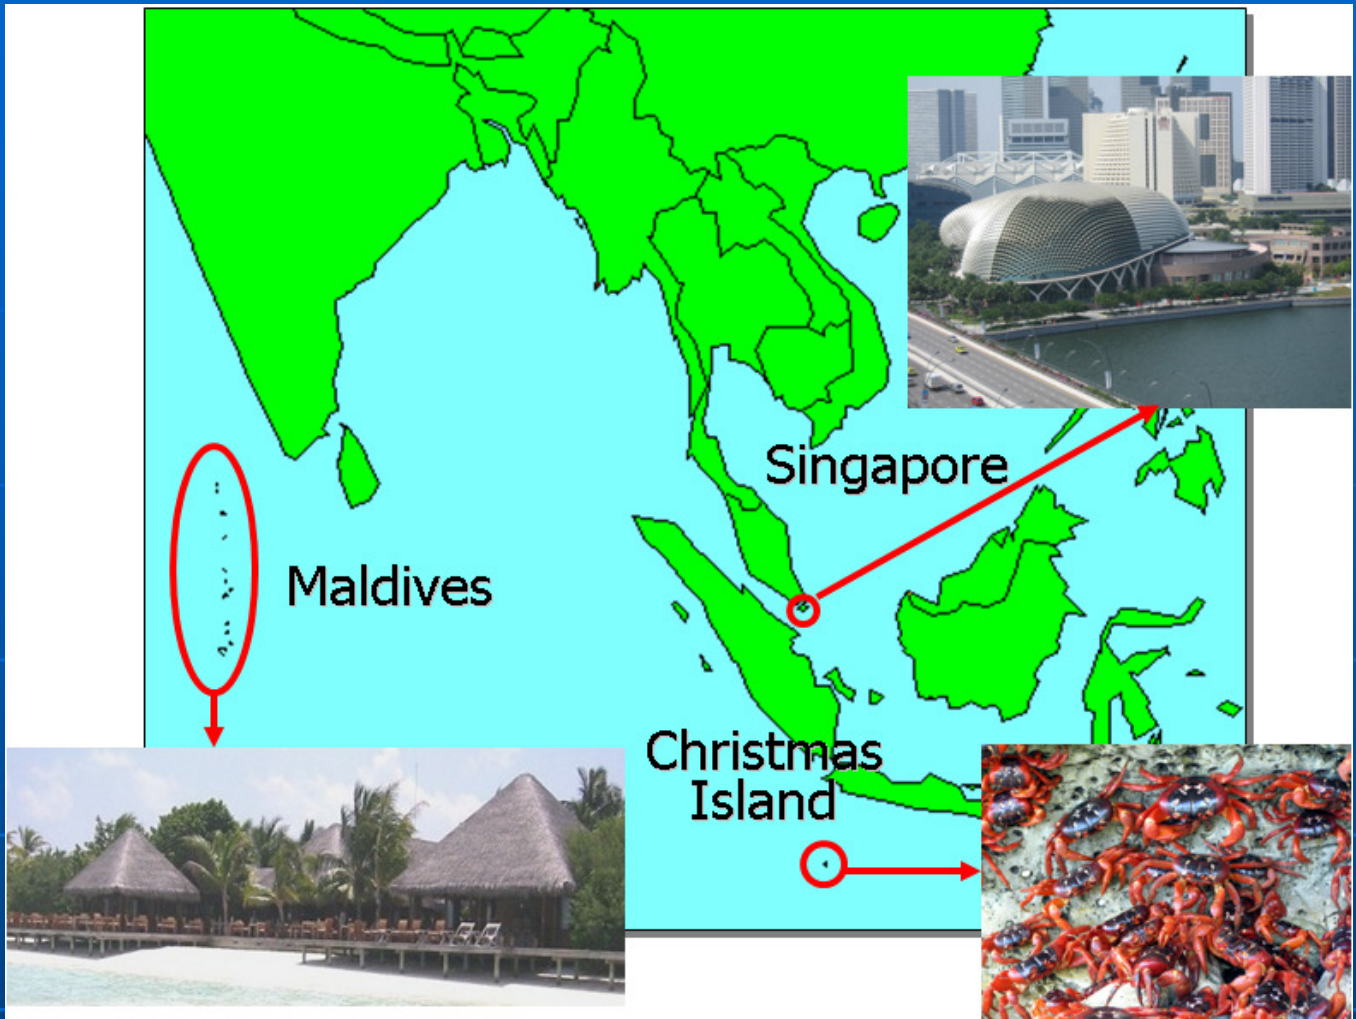

Service Territories

Contact Us

Tractors Singapore Limited

26 Benoi Sector

Singapore 629858

Tel : (65) 6261 2222

Fax : (65) 6265 6772

Email : tractors@tractors.simedarby.com.sg